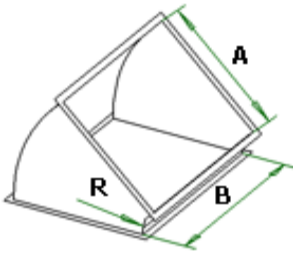

## Отвод прямоугольный 45°

16 Май 2017

Материал: Оцинкованная сталь.

Стандартный отвод 45° на фланцах из шинки. R = 100 мм.

Будьте внимательны, т.к. Отвод АхВ и Отвод ВхА это разные изделия.

Стороны А,В не меняются от положения отвода.